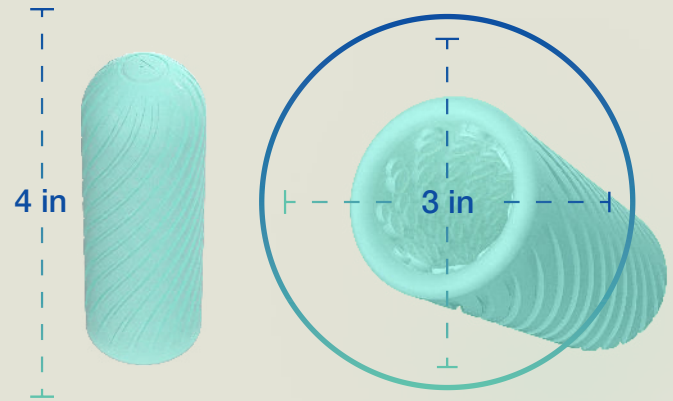

ARCWAVE

Ion Size

Ghost Stretch

Pow Size

Voy Length Capacity

Voy Girth Capacity