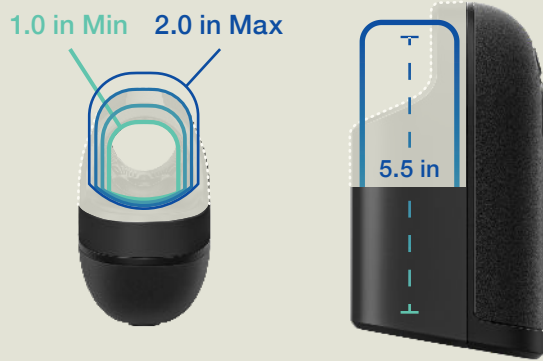

ARCWAVE

Ion Size

Ghost Stretch

Pow Size

Voy Length Capacity

Voy Girth Capacity