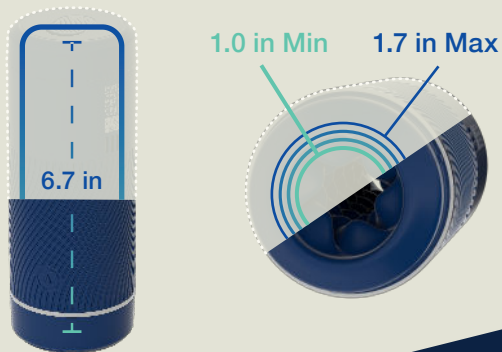

ARCWAVE

Ion Size

Ghost Stretch

Pow Size

Voy Length Capacity

Voy Girth Capacity